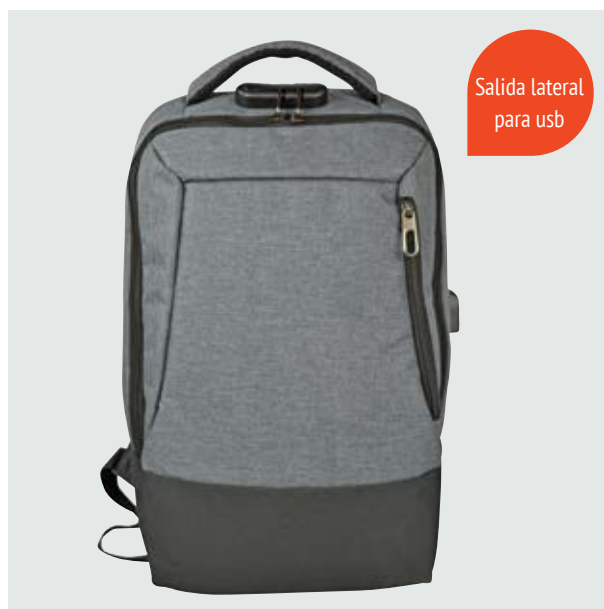

MAL 613 Backpack Johnson

Material: Polyester

Medida: 42 x 26 x 7.5 cm

- Banda posterior que conecta al sistema trolley de equipajes
- Candado de seguridad.
- Asa de mano reforzada y acojinada